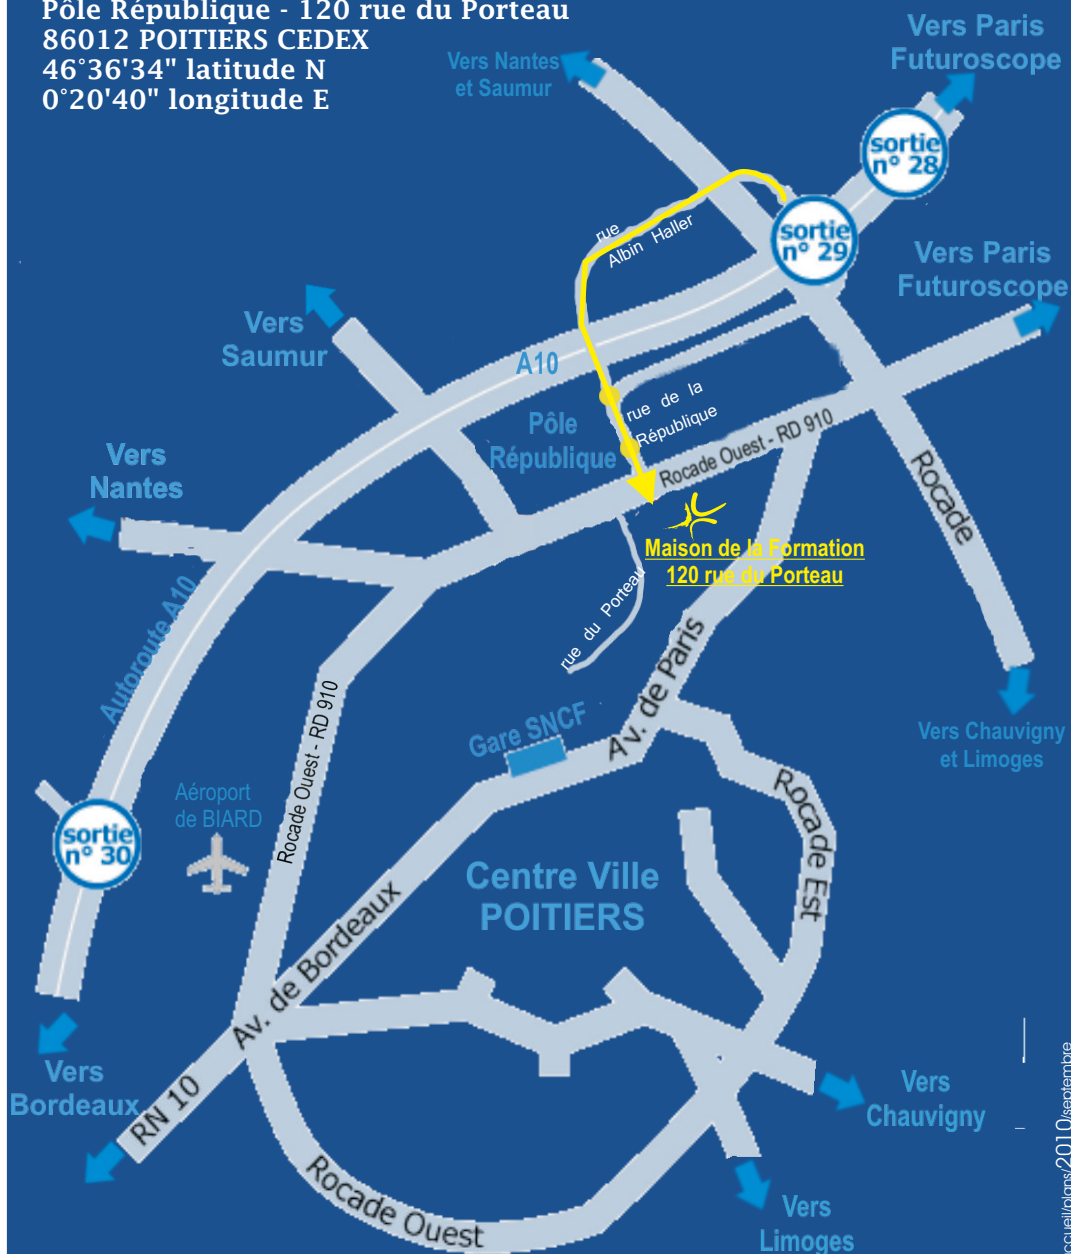

Plan d'accès

Maison de la Formation - Tél. 05 49 37 44 50
Pôle République - 120 rue du Porteau
86012 POITIERS CEDEX
46°36'34" latitude N
0°20'40" longitude E

MDF/outils d'accueil/plans/2010/septembre

- Plan du site
- Plan d'accès

maisonde laformation.net

● Plan du site

Sortie n° 29 autoroute A 10 PARIS / BORDEAUX